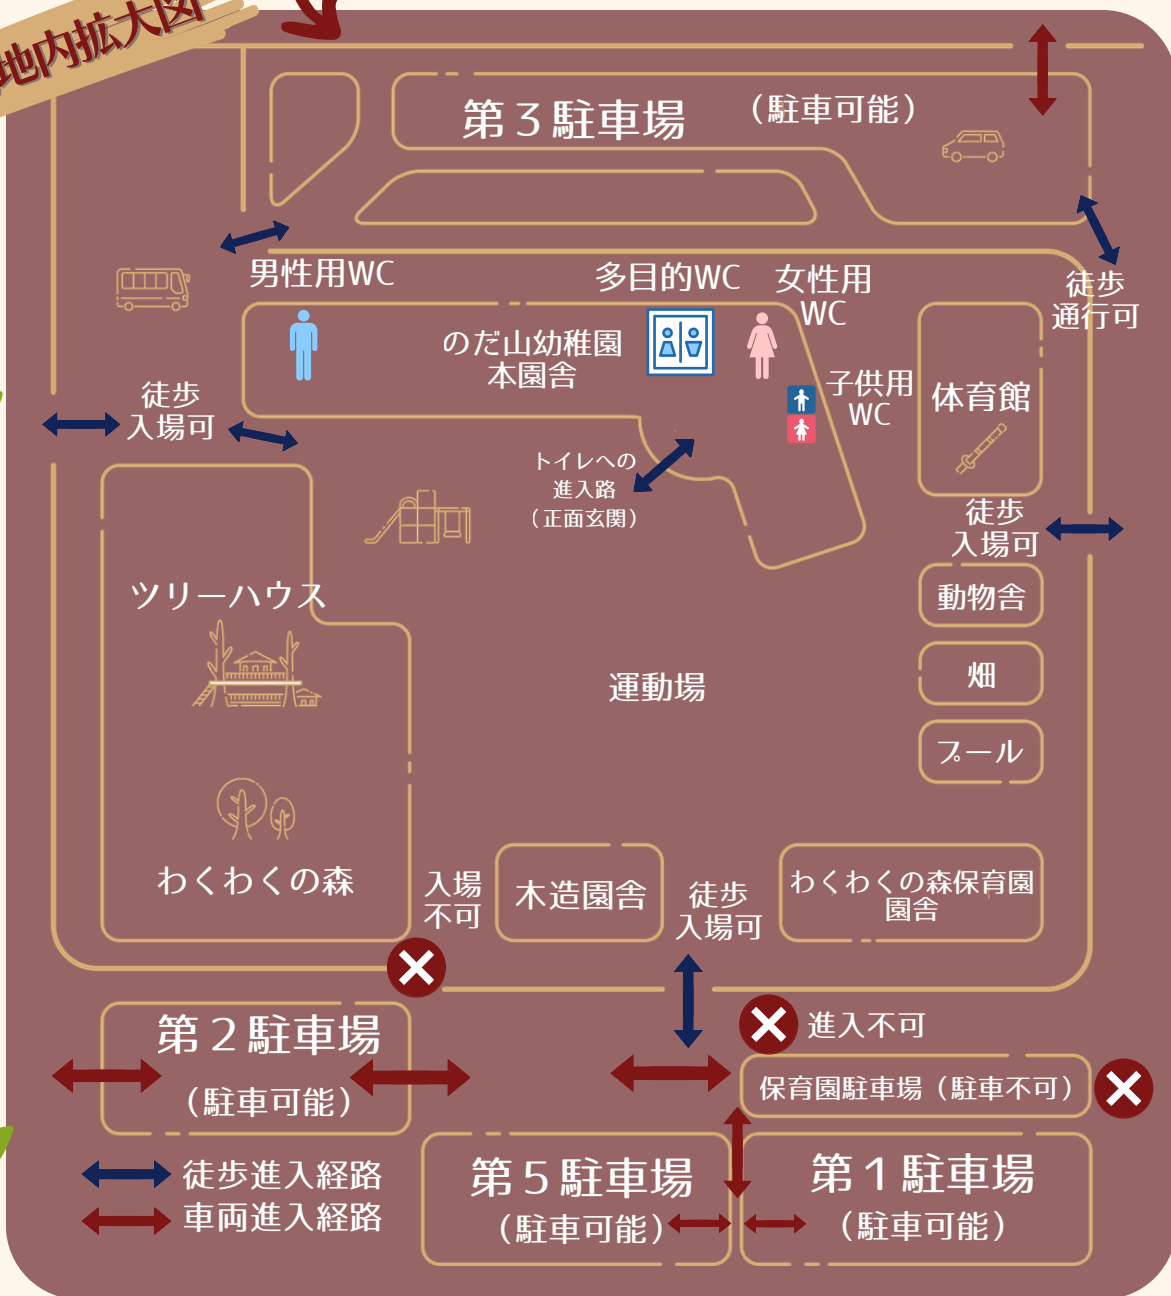

- 《参加対象》0歳～5歳で入園をご検討の方
- 《受付場所》わくわくの森保育園前
- 《受付時間》来年度0・1・2歳児クラス希望の方
11:00～11:15（12:10終了予定）
来年度3・4・5歳児クラス希望の方
13:00～13:15（13:40終了予定）

《参加費》 無料

《募集人数》各15家庭

※スリッパをご用意ください。

※申し込みが定員に達し次第締め切らせていただきます。

※当日、体調不良等で欠席をする場合は必ず園までご連絡をお願いします。 TEL:097-586-0909

敷地内拡大図

※子育て相談コーナーも設置しています。育児の悩み・入園の問い合わせなど気軽にお声掛けください。